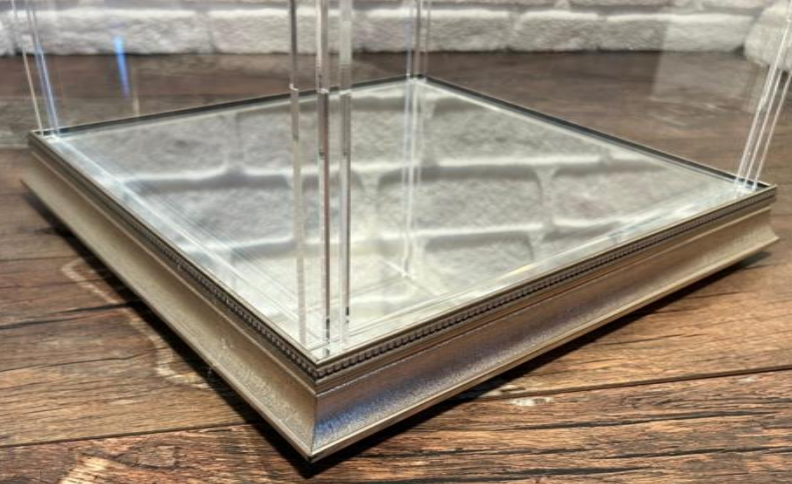

•*Renk : Altın Desenli*

•*Pleksi Glass 4.8 mm*

BYC HOME

Orta Boy

*•Ürün Ölçüleri : 35cm*35cm*20cm*

•Renk : Gümüş Desenli

•Pleksi Glass 4.8 mm

Orta Boy

• *Ürün Ölçüleri : 35cm*35cm*20cm*

• *Renk : Gümüş Desenli*

• *Pleksi Glass 4.8 mm*

BYC HOME

Orta Boy
•*Ürün Ölçüleri : 35cm*35cm*20cm*
•*Renk : Gümüş Düz*
•*Pleksi Glass 4.8 mm*

Orta Boy

•*Ürün Ölçüleri : 35cm*35cm*20cm*

•*Renk : Gümüş Düz*

•*Pleksi Glass 4,8 mm*

BYC HOME

Büyük Boy

•Ürün Ölçüleri : 55cm*35cm*20cm

•Renk : Altın Düz

•Pleksi Glass 4.8 mm

Büyük Boy