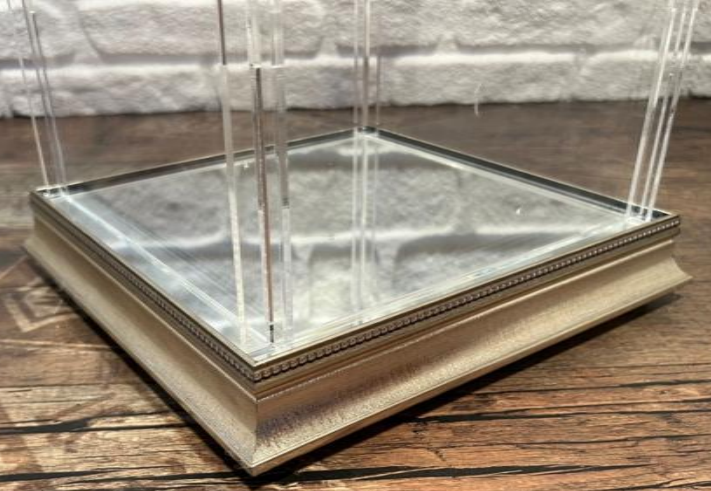

*•Ürün Ölçüleri : 25cm*25cm*20cm*

•Renk : Gümüş Desenli

•Pleksi Glass 4.8 mm

Küçük Boy

- *Ürün Ölçüleri : 25cm*25cm*20cm*
- *Renk : Gümüş Desenli*
- *Pleksi Glass 4.8 mm*

BYC HOME

Küçük Boy

*•Ürün Ölçüleri : 25cm*25cm*20cm*

•Renk : Altın Düz

•Pleksi Glass 4.8 mm

Küçük Boy

• *Ürün Ölçüleri : 25cm*25cm*20cm*

• *Renk : Altın Düz*

• *Pleksi Glass 4.8 mm*

BYC HOME

- Küçük Boy*
- Ürün Ölçüleri : 25cm*25cm*20cm
 - Renk : Gümüş Düz
 - Pleksi Glass 4.8 mm

Küçük Boy

- Ürün Ölçüleri : 25cm*25cm*20cm
- Renk : Gümüş Düz
- Pleksi Glass 4.8 mm

BYC HOME

Orta Boy
• *Ürün Ölçüleri : 35cm*35cm*20cm*
• *Renk : Altın Desenli*
• *Pleksi Glass 4.8 mm*

Orta Boy

•*Ürün Ölçüleri : 35cm*35cm*20cm*