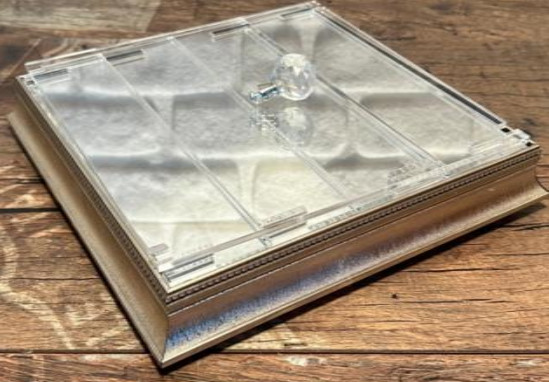

Çikolata Boy

*•Ürün Ölçüleri : 25cm*25cm*6cm*

•Renk : Altın Desenli

•Pleksi Glass 4.8 mm

Çikolata Boy

• *Ürün Ölçüleri : 25cm*25cm*6cm*

• *Renk : Altın Desenli*

• *Pleksi Glass 4.8 mm*

BYC HOME

Çikolata Boy

*•Ürün Ölçüleri : 25cm*25cm*6cm*

•Renk : Gümüş Düz

•Pleksi Glass 4.8 mm

Çikolata Boy

- *Ürün Ölçüleri : 25cm*25cm*6cm*
- *Renk : Gümüş Düz*
- *Pleksi Glass 4.8 mm*

BYC HOME

Çikolata Boy

•*Ürün Ölçüleri : 25cm*25cm*6cm*

•*Renk : Altın Düz*

•*Pleksi Glass 4.8 mm*

Çikolata Boy

*•Ürün Ölçüleri : 25cm*25cm*6cm*

•Renk : Altın Düz

•Pleksi Glass 4.8 mm

BYC HOME

Çikolata Boy

*•Ürün Ölçüleri : 25cm*25cm*6cm*

•Renk : Gümüş Desenli

•Pleksi Glass 4.8 mm

Çikolata Boy

- *Ürün Ölçüleri : 25cm*25cm*6cm*
- *Renk : Gümüş Desenli*
- *Pleksi Glass 4.8 mm*

BYC HOME