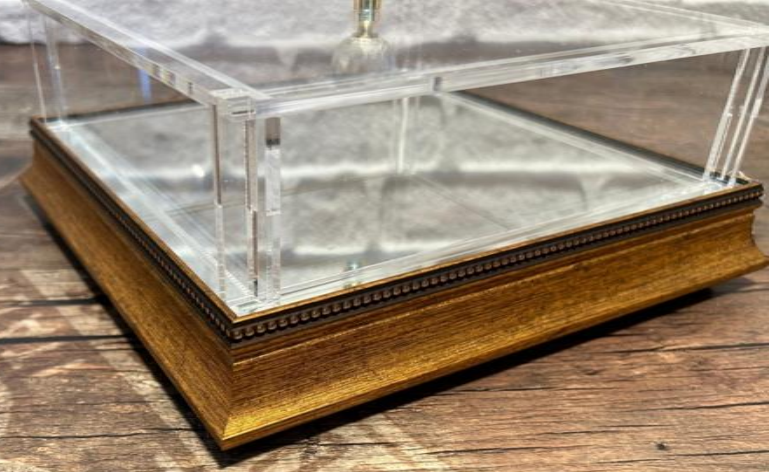

Çikolata Boy

*•Ürün Ölçüleri : 25cm*25cm*6cm*

•Renk : Altın Desenli

•Pleksi Glass 4.8 mm

Çikolata Boy

• *Ürün Ölçüleri : 25cm*25cm*6cm*

• *Renk : Altın Desenli*

• *Pleksi Glass 4.8 mm*

BYC HOME

Çikolata Boy

*•Ürün Ölçüleri : 25cm*25cm*6cm*

•Renk : Gümüş Düz

•Pleksi Glass 4.8 mm

Çikolata Boy

- *Ürün Ölçüleri : 25cm*25cm*6cm*
- *Renk : Gümüş Düz*
- *Pleksi Glass 4.8 mm*

BYC HOME

Çikolata Boy

•*Ürün Ölçüleri : 25cm*25cm*6cm*

•*Renk : Altın Düz*

•*Pleksi Glass 4.8 mm*

Çikolata Boy

*•Ürün Ölçüleri : 25cm*25cm*6cm*

•Renk : Altın Düz

•Pleksi Glass 4.8 mm

BYC HOME

Çikolata Boy

*•Ürün Ölçüleri : 25cm*25cm*6cm*

•Renk : Gümüş Desenli

•Pleksi Glass 4.8 mm

Çikolata Boy

- *Ürün Ölçüleri : 25cm*25cm*6cm*
- *Renk : Gümüş Desenli*
- *Pleksi Glass 4.8 mm*

BYC HOME