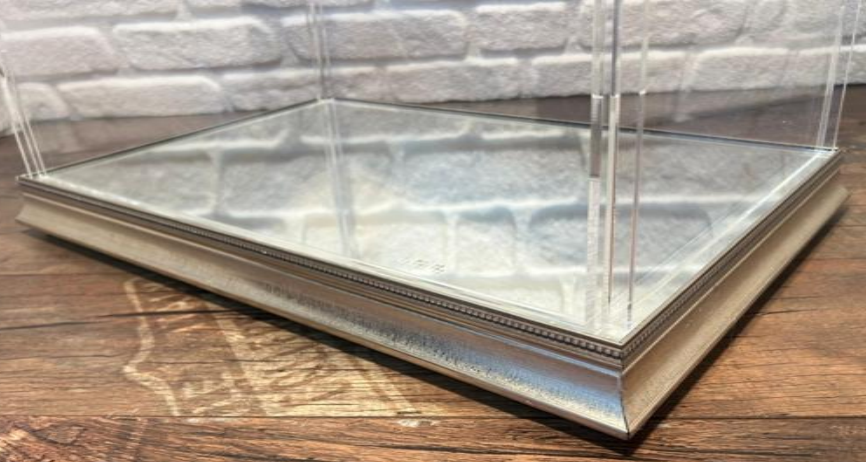

Büyük Boy

• *Ürün Ölçüleri : 55cm*35cm*20cm*

• *Renk : Altın Desenli*

• *Pleksi Glass 4.8 mm*

BYC HOME

BYC HOME

Büyük Boy

• *Ürün Ölçüleri : 55cm*35cm*20cm*

• *Renk : Gümüş Desenli*

• *Pleksi Glass 4.8 mm*

Büyük Boy

- *Ürün Ölçüleri : 55cm*35cm*20cm*
- *Renk : Gümüş Desenli*
- *Pleksi Glass 4.8 mm*

BYC HOME

Büyük Boy
• *Ürün Ölçüleri : 55cm*35cm*20cm*
• *Renk : Gümüş Düz*
• *Pleksi Glass 4.8 mm*

Büyük Boy

• *Ürün Ölçüleri : 55cm*35cm*20cm*

• *Renk : Gümüş Düz*

• *Pleksi Glass 4.8 mm*