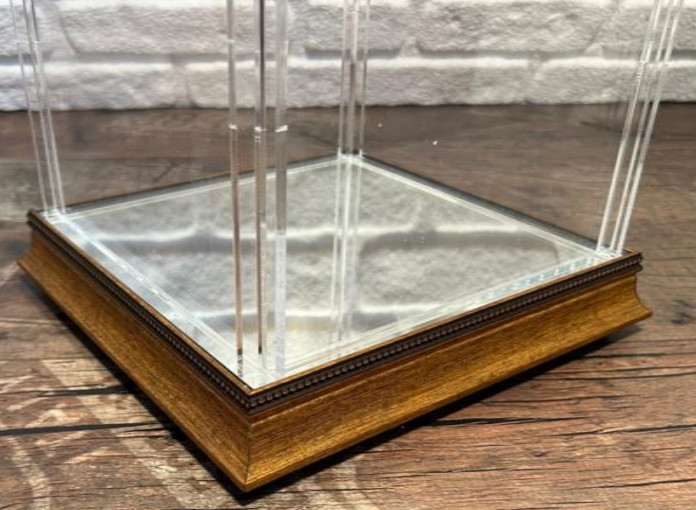

Küçük Boy

*•Ürün Ölçüleri : 25cm*25cm*20cm*

•Renk : Altın Desenli

•Pleksi Glass 4.8 mm

Küçük Boy

- *Ürün Ölçüleri : 25cm*25cm*20cm*
- *Renk : Altın Desenli*
- *Pleksi Glass 4.8 mm*

BYC HOME

Küçük Boy

*•Ürün Ölçüleri : 25cm*25cm*20cm*

•Renk : Gümüş Desenli

•Pleksi Glass 4.8 mm

Küçük Boy

- *Ürün Ölçüleri : 25cm*25cm*20cm*
- *Renk : Gümüş Desenli*
- *Pleksi Glass 4.8 mm*

BYC HOME

Küçük Boy

*•Ürün Ölçüleri : 25cm*25cm*20cm*

•Renk : Altın Düz

•Pleksi Glass 4.8 mm

Küçük Boy

• *Ürün Ölçüleri : 25cm*25cm*20cm*

• *Renk : Altın Düz*

• *Pleksi Glass 4.8 mm*

BYC HOME

- Küçük Boy*
- Ürün Ölçüleri : 25cm*25cm*20cm
 - Renk : Gümüş Düz
 - Pleksi Glass 4.8 mm

Küçük Boy

- Ürün Ölçüleri : 25cm*25cm*20cm
- Renk : Gümüş Düz
- Pleksi Glass 4.8 mm

BYC HOME

Orta Boy
• *Ürün Ölçüleri : 35cm*35cm*20cm*
• *Renk : Altın Desenli*
• *Pleksi Glass 4.8 mm*

Orta Boy

•*Ürün Ölçüleri : 35cm*35cm*20cm*