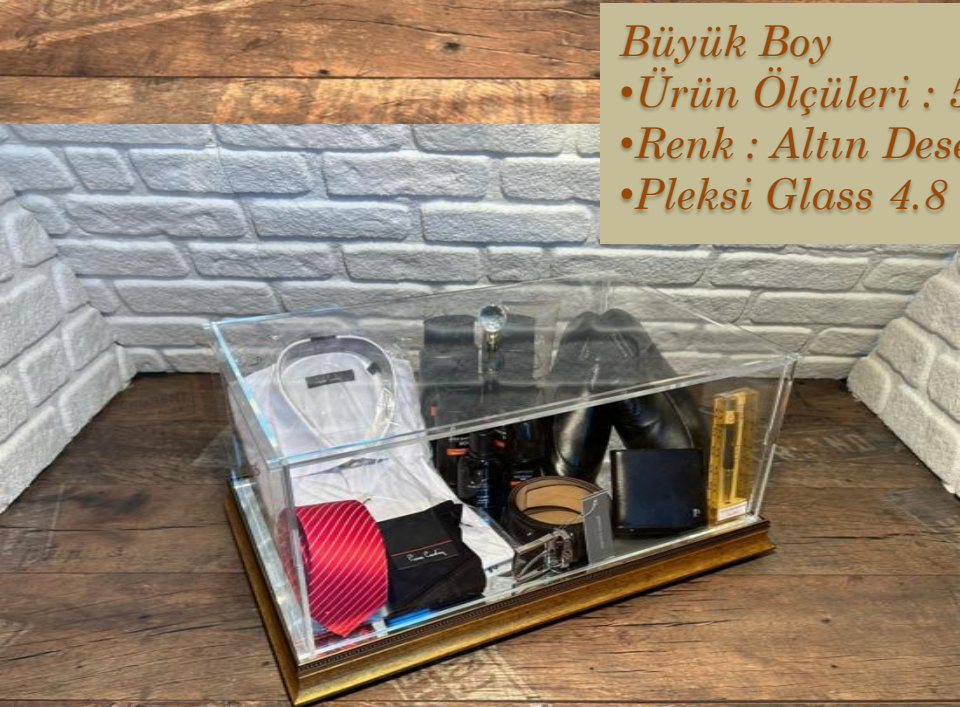

• *Ürün Ölçüleri : 55cm*35cm*20cm*

• *Renk : Altın Düz*

• *Pleksi Glass 4.8 mm*

BYC HOME

Büyük Boy

•Ürün Ölçüleri : 55cm*35cm*20cm

•Renk : Altın Desenli

•Pleksi Glass 4.8 mm

Büyük Boy

• *Ürün Ölçüleri : 55cm*35cm*20cm*

• *Renk : Altın Desenli*

• *Pleksi Glass 4.8 mm*

BYC HOME

BYC HOME

Büyük Boy

• *Ürün Ölçüleri : 55cm*35cm*20cm*